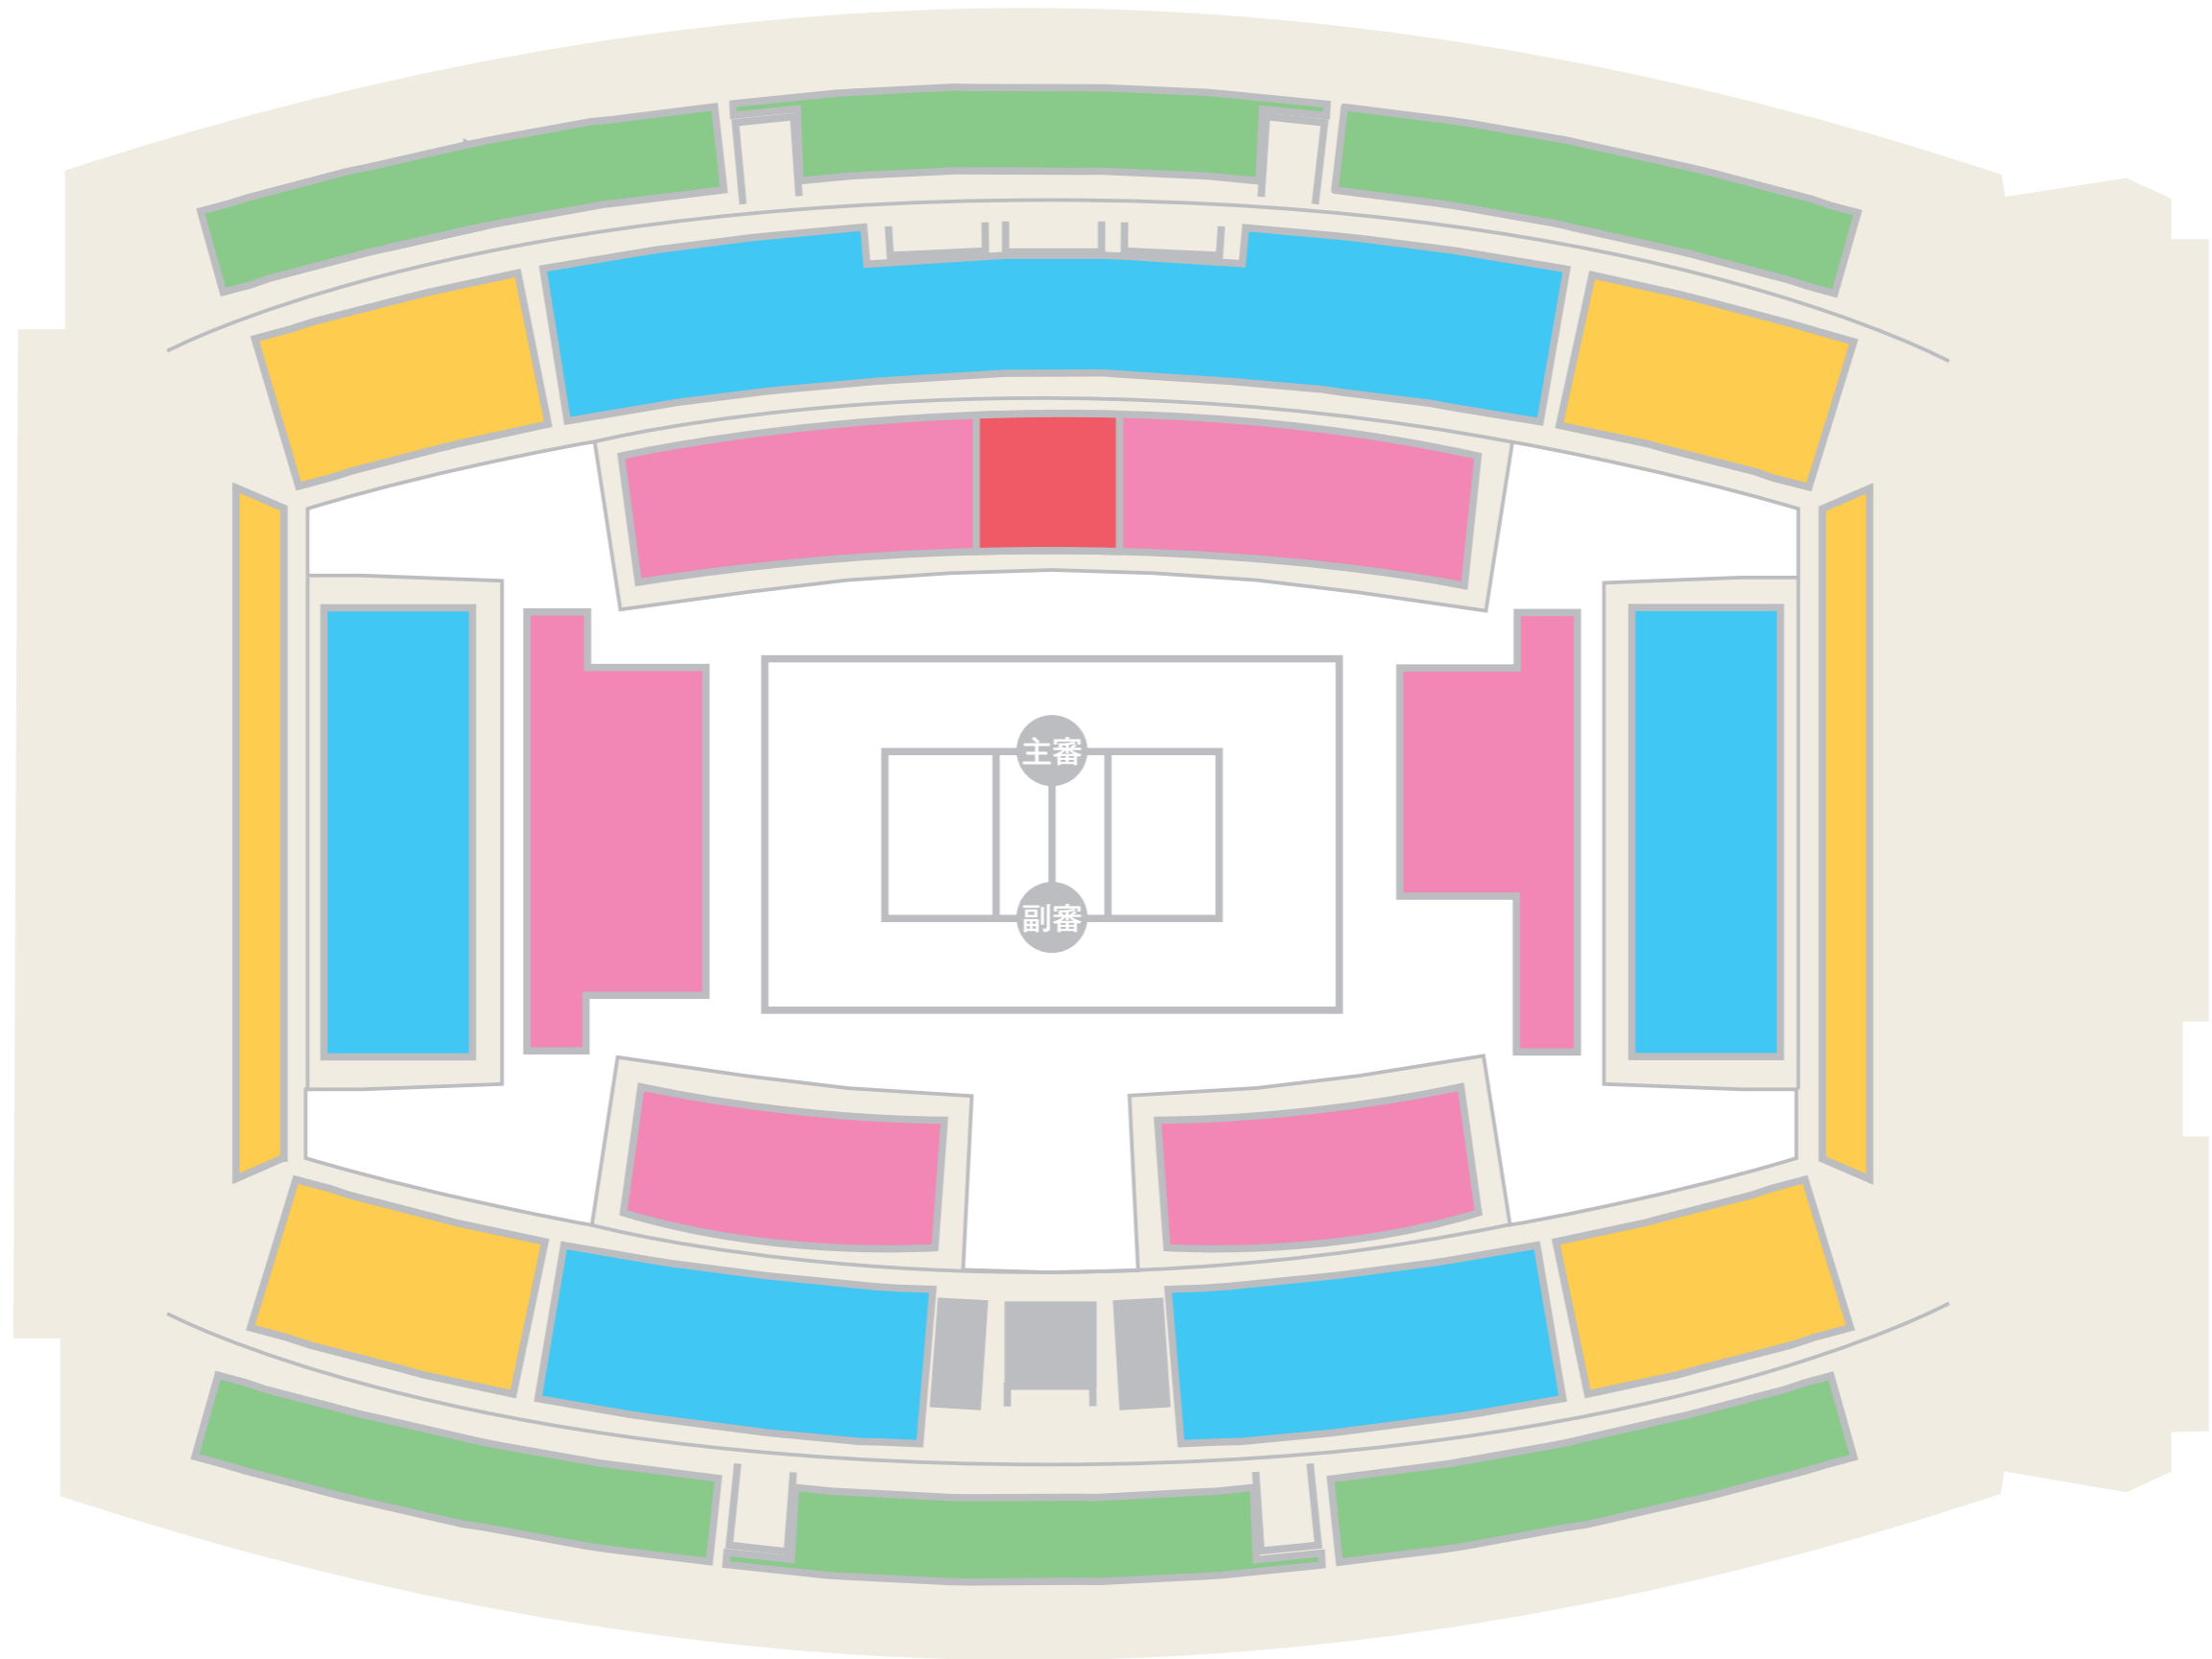

北海きたえーる

FIVBワールドカップ2019札幌大会
(女子/Aサイト)

ロイヤルシート

SS席

S席

A席

B席